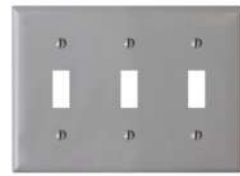

3口スイッチプレート
W:162×H:115mm
【P-SWP-3GY】
638 円 (税込)