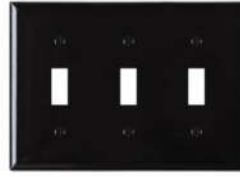

3口スイッチプレート
W:162×H:115mm
【P-SWP-3BK】
638 円 (税込)