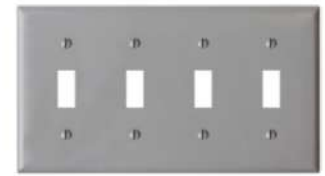

4口スイッチプレート
W:208×H:115mm
【P-SWP-4GY】
825 円 (税込)