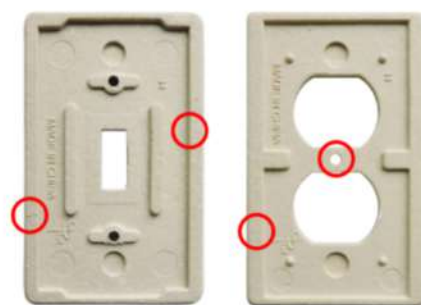

加工後

※ スイッチ・コンセント本体のツメ部分が、
取り付けの際にプレートに干渉するため、
ペンチやニッパーなどでツメを折って
取り付けをしてください。
(2口スイッチプレート・4口コンセントプレートは
加工の必要がありません)

1口スイッチプレート
W:74×H:114×T:10mm
【S-SWP-1W】
990 円 (税込)

2口スイッチプレート
W:110×H:115×T:10mm
【S-SWP-2W】
1,375 円 (税込)

3口スイッチプレート
W:174×H:117×T:10mm
【S-SWP-3W】
1,650 円 (税込)

4口スイッチプレート
W:206×H:116×T:10mm
【S-SWP-4W】
2,970 円 (税込)

2口コンセントプレート
W:74×H:117×T:10mm
【S-REP-2W】
990 円 (税込)

4口コンセントプレート
W:113×H:117×T:10mm
【S-REP-4W】
1,375 円 (税込)

コンビネーションプレート
1口スイッチ 2口コンセント
W:113×H:117×T:10mm
【S-COP-1-2W】
1,375 円 (税込)

【セラミックプレートについて】

- ・R.C.Companyが中国工場生産したオリジナルの製品です。
- ・海外製品は日本の製品とは検品基準が異なるため、裏面のヒビや欠け、わずかな軸液の塗り残し、縁の小さな欠けなど、デザイン上・使用上問題のない範囲と判断したものは全て良品扱いとなります。(良品基準をご確認ください)
- ・コンセントプレートはACアダプターなど、コンセントプラグの形状により使用不可場合があります。(プレートの形状上根元部分まで差し込めず、接触不良やホコリの侵入による出火の恐れがあり危険です)
- ・まれにスイッチプレートの口が狭く、スイッチ本体が入りにくい場合がありますが、スイッチのON/OFF操作には問題ないため良品扱いとなります。