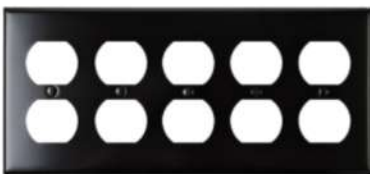

10口コンセントプレート
W:254×H:114mm
【ST-REP-10MBK】
3,850 円 (税込)