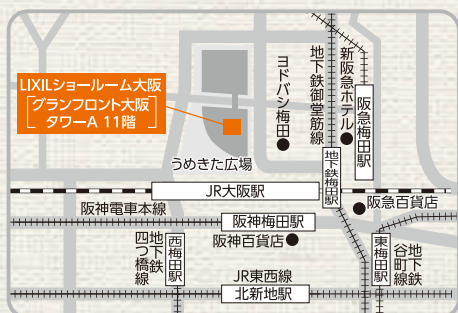

#### 非常時持出し袋の点検を！ かんぱんdeチョコランチ

賞味期限が迫ったかんぱんを美味しいおやつに！最新キッチンの機能を体感しながらお作りいただきます。

**所要時間** 約15分

**定員** 各日先着50名様

グランフロント大阪で住まいを楽しむ

リクシル

## LIXILショールーム大阪

〒530-0011

大阪府大阪市北区大深町4-20グランフロント大阪南館 タワーA11階

📍リクシル 大阪

【案内】 ※JR大阪駅より2階連絡デッキにてつながっております。  
※グランフロント大阪 南館2階 タワーAオフィス入口より、9階でエレベーター乗り換え、11階へ

LIXILリフォームネット大阪のホームページはコチラ

ご来場の際には本状を必ずご持参下さい。

主催店 イベントについては、こちらまでお問い合わせ下さい。