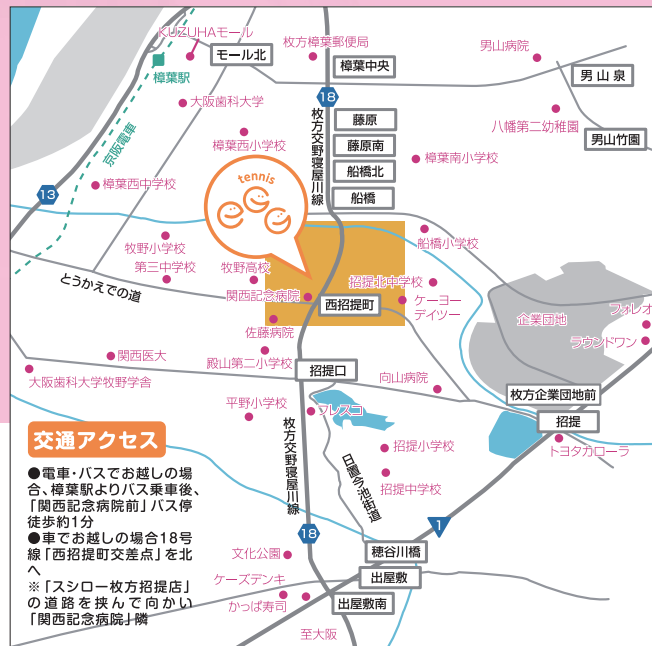

交通アクセス

- 電車・バスでお越しの場合、樟葉駅よりバス乗車後、「関西記念病院前」バス停徒歩約1分
- 車でお越しの場合18号線「西招提町交差点」を北へ
- ※「スシロー 枚方招提店」の道路を挟んで向かい「関西記念病院」隣

tennis eggくずは校

大阪府枚方市西招提町2236-1 ●駐車場完備

入会受付
お問い合わせは
☎お電話で!

Tel.072-864-0146

受付時間
9:00~22:00

<http://tennis-egg.com>