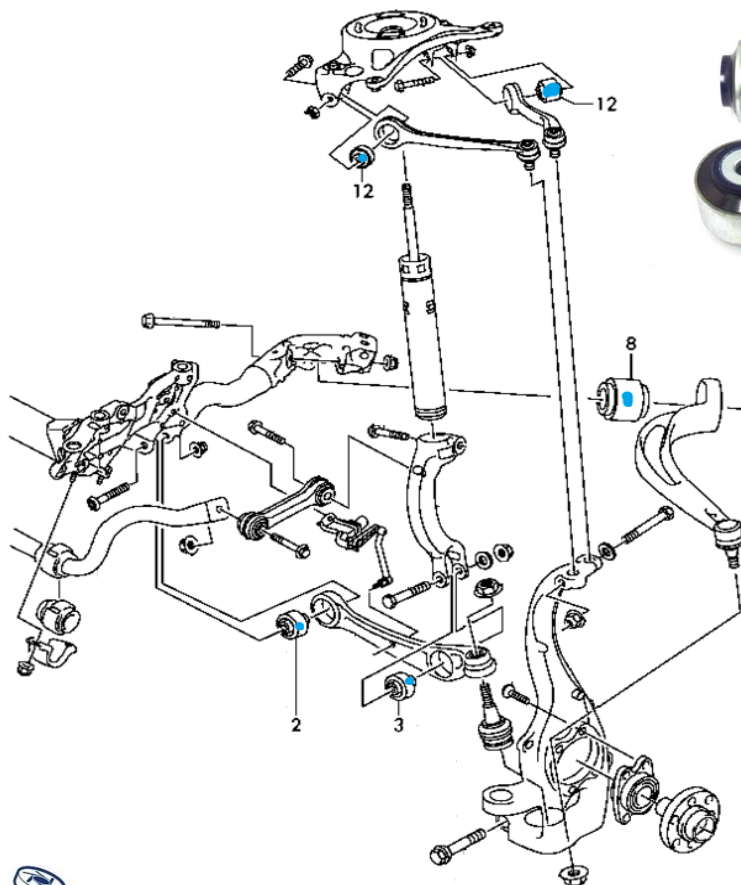

Rear of Subframe-Void Filler Kit & Rear Sub Frame All Bush Kit

VEHICLE LOCATION	DESCRIPTION	品番	数量/台	参考定価	NOTES
Front	アッパーコントロールアーム - 内側	SPF3126K	1	¥27,800	OD 46.5mm
	偏芯タイプ	SPF3127K	1	¥27,800	キャンバー+/- 0.5°to 1.0°
	ロワーコントロールアーム - 内側 (Front Wishbone Link)				
	ストラットバー to シャシーマウント(Suspension Guide)				
	片側偏芯タイプ				
	両側偏芯タイプ				

SPF3126K

SPF3127K