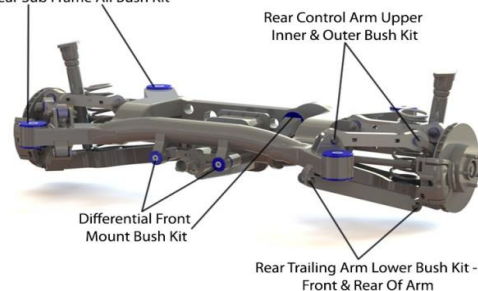

Rear of Subframe-Void Filler Kit & Rear Sub Frame All Bush Kit

VEHICLE LOCATION	DESCRIPTION	品番	数量/台	参考定価	NOTES
Front	アッパーコントロールアーム - 内側	SPF3126K	1	¥27,800	OD 46.5mm
	偏芯タイプ	SPF3127K	1	¥27,800	キャンバー+/- 0.5°to 1.0°
	ロワーコントロールアーム - 内側 (Front Wishbone Link)				
	ストラットバー to シャシーマウント(Suspension Guide)				
	片側偏芯タイプ				
	両側偏芯タイプ				