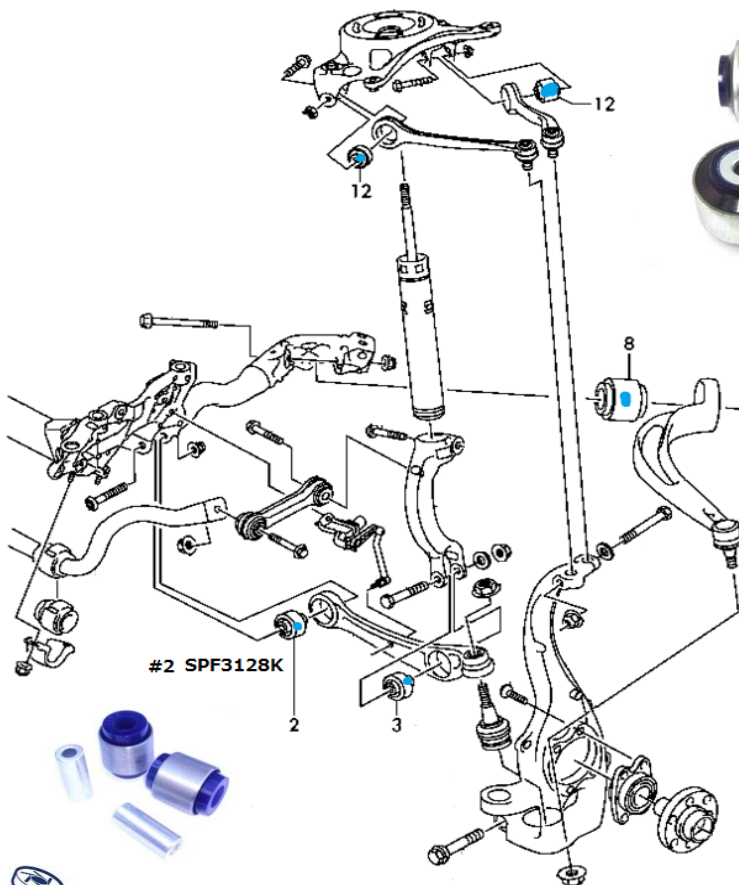

# AUDI A6 C5 1997-2003

VEHICLE LOCATION	DESCRIPTION	品番	数量/台	参考定価	NOTES
Front	アッパーコントロールアーム - 内側	SPF3126K	1	¥27,800	OD 46.5mm
	偏芯タイプ	SPF3127K	1	¥27,800	キャンバー +/- 0.5° to 1.0°
	ロワーコントロールアーム - 内側 (Front Wishbone Link)	<b>SPF3128K</b>	1	¥21,400	#4D0 407 182G
	ストラットバー to シャシマウント(Suspension Guide)	<b>SPF3129K</b>	1	¥24,200	#4D0 407 183AB
	片側偏芯タイプ	SPF3130K	1	¥24,600	キャスター角 0.75°
	両側偏芯タイプ	SPF3131K	1	¥24,600	キャスター角 1.5°

SPF3126K

SPF3127K

#8 SPF3129K