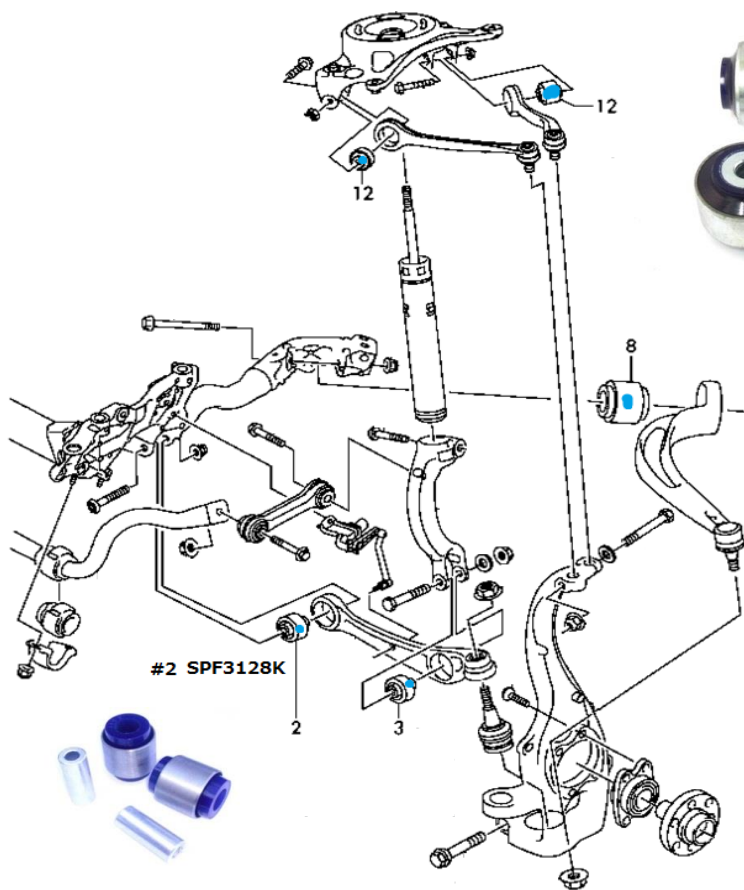

AUDI A4 B5 1994-2001

VEHICLE LOCATION	DESCRIPTION	品番	数量/台	参考定価	NOTES
Front	アッパーコントロールアーム - 内側	SPF3126K	1	¥27,800	OD 46.5mm
	偏芯タイプ	SPF3127K	1	¥27,800	キャンバー+/- 0.5° to 1.0°
	ローアコントロールアーム - 内側	SPF3128K	1	¥21,400	
	ストラットバー to シャシーマウント	SPF3129K	1	¥24,200	
	片側偏芯タイプ	SPF3130K	1	¥24,600	キャスター角 0.75°
	両側偏芯タイプ	SPF3131K	1	¥24,600	キャスター角 1.5°

SPF3126K

SPF3127K

#8 SPF3129K