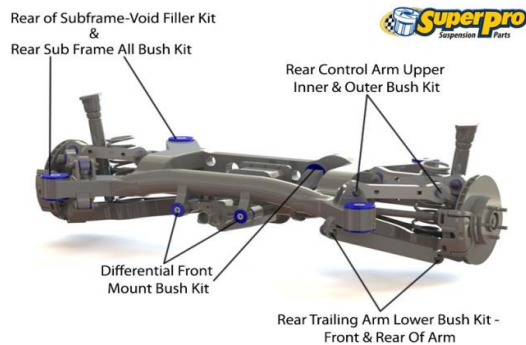

AUDI A4 B5 1994-2001

VEHICLE LOCATION	DESCRIPTION	品番	数量/台	参考定価	NOTES
Front	アッパーコントロールアーム - 内側	SPF3126K	1	¥27,800	OD 46.5mm
	偏芯タイプ	SPF3127K	1	¥27,800	キャンバー+/- 0.5° to 1.0°
	ローアコントロールアーム - 内側	SPF3128K	1	¥21,400	
	ストラットバー to シャシーマウント	SPF3129K	1	¥24,200	
	片側偏芯タイプ	SPF3130K	1	¥24,600	キャスター角 0.75°
	両側偏芯タイプ	SPF3131K	1	¥24,600	キャスター角 1.5°