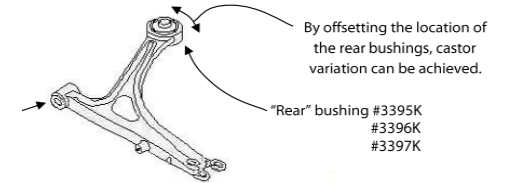

VEHICLE LOCATION	DESCRIPTION	品番	数量/台	参考定価	NOTES
Front	コントロールアームローワー - 内側 フロント	SPF1915K	1	¥5,400	
	コントロールアームローワー - 内側 リア	SPF3395K	1	¥20,800	
	エンジンスティビッシュ	SPF2907-70K	1	¥11,800	Sports
	エンジンスティビッシュ	SPF2907-80K	1	¥11,800	Performance
	ステアリングラック&ピニオンブッシュ	SPF3615K	1	¥4,800	
	スタビマウントブッシュ	SPF2901- K	1	¥5,800	
	Roll Control スウェイバーリンクキット HD	TRC10200	1	¥24,000	245mm-305mm
	Roll Control スウェイバー 24mm	RC0004F-24	1	¥35,000	
Rear	ビームアクスルピボットブッシュ	SPF3616K	1	¥19,800	
	Roll Control スウェイバー 20mm	RC0004RZ-20	1	¥52,000	

税抜価格

Left Hand Side Shown

Front of Vehicle