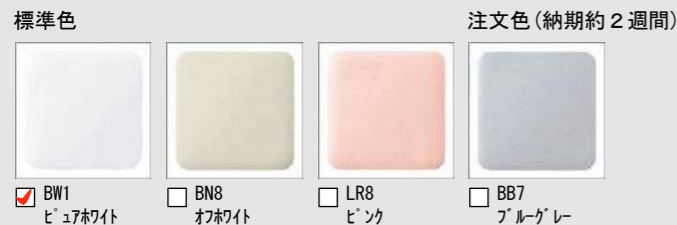

※窓は参考例です。
0.5坪プラン (780×1,690mm) CG合成によるイメージ画像(壁:エコカラット)です。

機能一覧

<ul style="list-style-type: none"> ■ ■ ■ ■ キレイ機能 アquaセラミック (ISO抗菌準拠) 鉢内除菌 パワーストリーム洗浄 お掃除リフトアップ (手動) 女性専用レディスノズル スッキリノズルシャッター ノズルそうじ ノズルオートクリーニング ノズル先端着脱 キレイ便座 便フタワンタッチ着脱 	<ul style="list-style-type: none"> ■ ■ ■ ■ エコ機能 超節水ECO5 (大5L、小3.8L) スーパー節電 ワンタッチ節電 (8h) 電源スイッチ ■ ■ ■ ■ 洗浄機能 おしり洗浄 (泡ジェット洗浄) おしりワイド洗浄 おしりマッサージ洗浄 ビデ洗浄 (泡沫ソフト) ワイドビデ洗浄 	<ul style="list-style-type: none"> ■ ■ ■ ■ 快適機能 フルオート便器洗浄 (男子小洗浄なし) リモコン便器洗浄 Wパワー脱臭 ターボ脱臭 暖房便座 スローダウン便座 便座ヒーターオートOFF 着座センサー リモコン 点字対応 	<ul style="list-style-type: none"> ■ ■ ■ ■ 抗菌樹脂 (ISO抗菌準拠) ■ ■ ■ ■ ノズル位置調節
---	---	--	---

カラーバリエーション

※リモコンの操作部ピクト表示切替のため、実際の商品と異なる場合があります。

壁リモコン

キレイ機能

アquaセラミック

汚物よごれがツルンッと落ち、水アカもこびりつかないので、かんたんお掃除で新品のツルツルが100年続きます。

100年 クリーン

水のチカラで、ずっと輝く

AQUA CERAMIC

パワーストリーム洗浄

強力な水流が便器鉢内のすみずみまで回り、少ない水でもしっかり汚れを洗い流します。

フチレス形状

フチを丸ごとなくし、サッとひと拭き、お掃除ラクラクです。

お掃除ラクラク

鉢内除菌

プラズマクラスターイオンがトイレをまるごと除菌、しっかり消臭。

コンパクトなフォルム

前出寸法を760mmに抑え、曲線を生かしたデザインとすることでコンパクトなフォルムを実現しました。

女性専用『レディスノズル』

LIXILはノズルが2本。おしり洗浄用ノズルとは別に、女性にやさしいビデ洗浄用ノズルを搭載しました。

フルオート便器洗浄

着座時間に応じて大・小切替。便座から立ち上がると自動で洗浄するので流し忘れの心配もありません。

◆お願い
商品によっては、改良などにより仕様、寸法、カラーなどに多少の変更が生じる場合がありますのでご了承ください。
商品写真は印刷のため、現物と若干異なりますので、実際の商品見本でお確かめください。
商品写真は参考例です。実際に花瓶や小物を置かれる場合は、落下等の事故がないように取り扱いにご注意ください。
表示価格は、商品代りのみのメーカー希望小売価格で、取付費・工事費、消費税、セット写真の小物など別途ご負担をお願いいたします。
掲載内容及び写真・図版の無断転載はたくお断りします。(許可なく転載・流用した場合、損害賠償が発生します。)