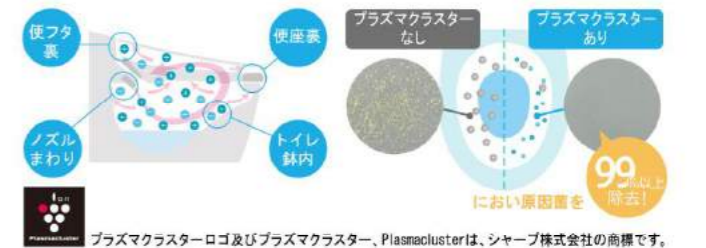

カラーバリエーション

※リモコンの操作部ピクト表示切替のため、実際の商品と異なる場合があります。

壁リモコン

キレイ機能

アquaセラミック

汚物よごれがツルンッと落ち、水アカもこびりつかないので、かんたんお掃除で新品のツルツルが100年続きます。

100年 クリーン

水のチカラで、ずっと輝く

AQUA CERAMIC

パワーストリーム洗浄

強力な水流が便器鉢内のすみずみまで回り、少ない水でもしっかり汚れを洗い流します。

フチレス形状

フチを丸ごとなくし、サッとひと拭き、お掃除ラクラクです。

お掃除ラクラク

鉢内除菌

プラズマクラスターイオンがトイレをまるごと除菌、しっかり消臭。

お掃除リフトアップ

お掃除できなかったすき間汚れが奥まで楽に拭き取れて、気になるにおいの元もカットします。

キレイ便座

汚れが入りやすいつぎ目がありません。さらに便座裏は防汚素材で、汚れてもサッとひと拭き、お掃除ラクラク。

しっかりエコ

大切な水をムダなく賢く節約します。

大洗浄5L、小洗浄3.8Lの「超節水ECO5トイレ」。従来品※(大13L)と比べ約69%の節水を実現。

ECO5 便器 [大5L/小3.8L]

コンパクトなフォルム

前出寸法を760mmに抑え、曲線を生かしたデザインとすることでコンパクトなフォルムを実現しました。

女性専用『レディスノズル』

LIXILはノズルが2本。おしり洗浄用ノズルとは別に、女性にやさしいビデ洗浄用ノズルを搭載しました。

フルオート便器洗浄

着座時間に応じて大・小切替。便座から立ち上がると自動で洗浄するので流し忘れの心配もありません。

◆お願い
商品によっては、改良などにより仕様、寸法、カラーなどに多少の変更が生じる場合がありますのでご了承ください。
商品写真は印刷のため、現物と若干異なりますので、実際の商品見本でお確かめください。
商品写真は参考例です。実際に花瓶や小物を置かれる場合は、落下等の事故がないように取り扱いにご注意ください。
表示価格は、商品代りのみのメーカー希望小売価格で、取付費・工事費、消費税、セット写真の小物など別途ご負担をお願いいたします。
掲載内容及び写真・図版の無断転載はたくお断りします。(許可なく転載・流用した場合、損害賠償が発生します。)