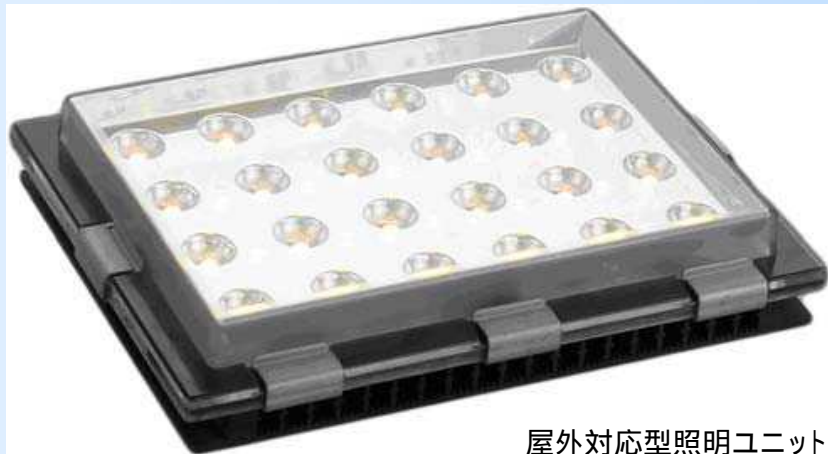

4ユニット連結使用

「悠久ライト」

屋外対応型照明

屋外対応型照明ユニット