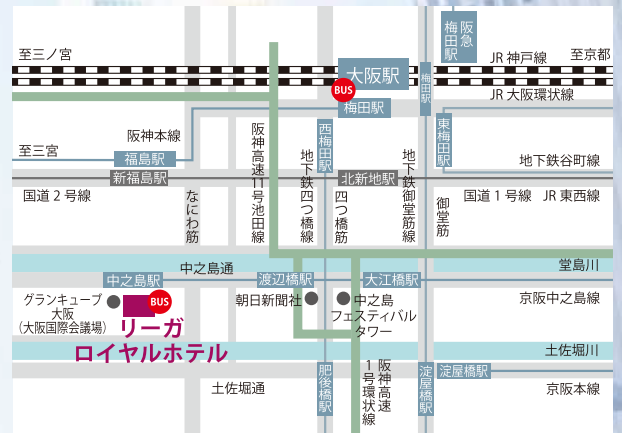

近畿中高層不動産協会 設立5周年記念講演会 「日本経済の真実」

2012 11月22日[木]

14:00～(13:30開場)

リーガロイヤルホテル 〒530-0005大阪市北区中之島5-3-68
 2F「山楽の間」 TEL: (06) 6448-1121

- 京阪電車中之島線「中之島」駅直結
- JR東西線「新福島」駅より2番出口より徒歩約8分
- 阪神電車「福島」駅より西3番出口より徒歩約8分
- JR大阪環状線「福島」駅より徒歩約15分

BUS JR大阪駅⇄ホテル無料シャトルバスの乗降場所

JR「大阪」駅とリーガロイヤルホテル(大阪)間を運行しています。
 ※定員は28名となっております。定員を超える場合はご乗車いただけませんので、予めご了承願います。
 ※運行経路を変更する事もございますので、予めご了承願います。

※お車でご来場の場合
 3時間の無料駐車サービスチケットをご用意しております。