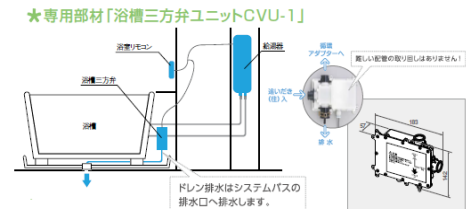

マンションでもエコジョーズ

これまで困難だった集合住宅でのドレン排水の問題を解決！専用部材との組み合わせで、今お使いのふろ給湯器からエコジョーズにリフォームできるようになりました。