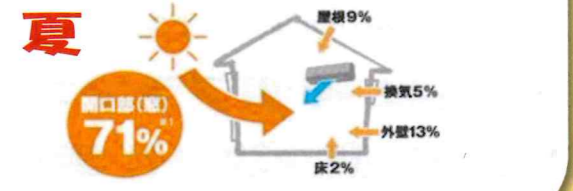

トイレ

24,000ポイント

節水型トイレ

節水トイレ ピュアレスト
(TOTO製) ピュアレストQR
節水トイレ適合
床排水時 洗浄水量 4.8ℓ

省エネ住宅ポイント 必須項目 省エネ住宅設備 (3つ以上)
高効率給湯器24,000P+節湯水栓3,000P+節水トイレ24,000P **合計51,000ポイント獲得**

ヴェナートRD

エコ内窓 フラマードU

おうちの中の暑さ寒さは、窓からの影響が大きな原因！
内窓設置や窓にシェードを取り付けることで、大幅に光熱費や結露も防ぎます。