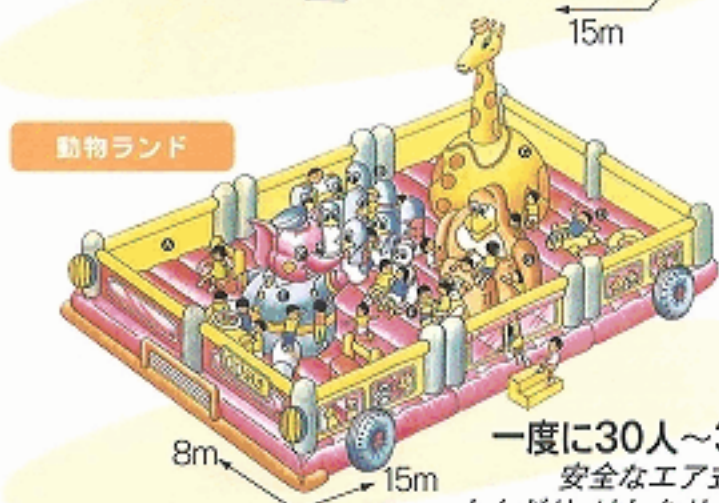

# レンタル用品

イベントに最適な楽しい遊具も多数揃えています。

長期間の催し、大型イベントに最適です。

一度に30人～35人遊べます。  
安全なエア式クッション!  
とんだり、はねたり、楽しさがいっぱい。

ふわふわ

ジャングルランド

ミニSL・ミニ新幹線

四輪バギー