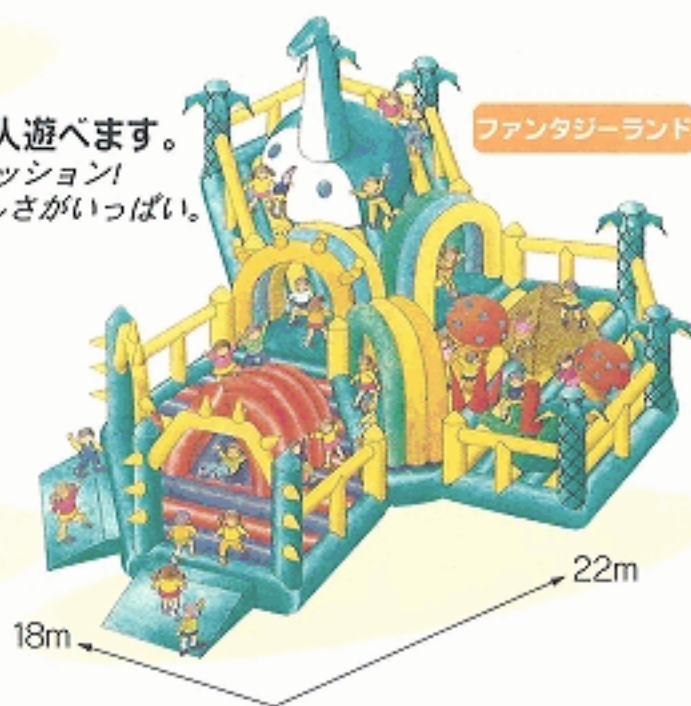

# レンタル用品

イベントに最適な楽しい遊具も多数揃えています。

長期間の催し、大型イベントに最適です。

一度に30人～35人遊べます。  
安全なエア式クッション!  
とんだり、はねたり、楽しさがいっぱい。

ふわふわ

ジャングルランド

ミニSL・ミニ新幹線

四輪バギー