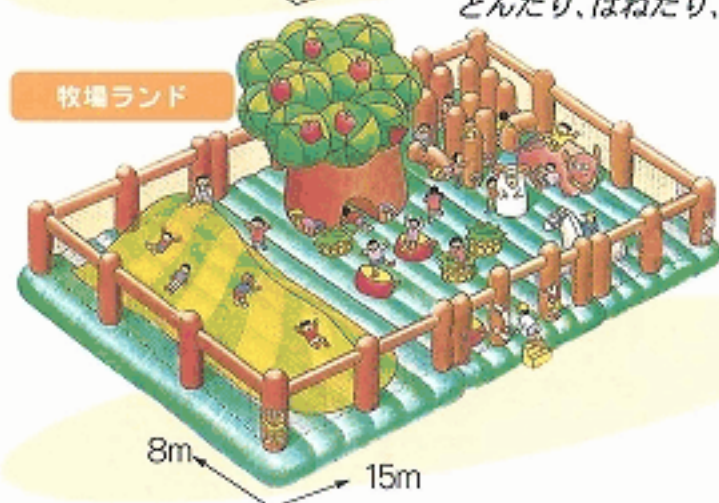

# レンタル用品

イベントに最適な楽しい遊具も多数揃えています。

長期間の催し、大型イベントに最適です。

一度に30人～35人遊べます。  
安全なエア式クッション!  
とんだり、はねたり、楽しさがいっぱい。

ふわふわ

ジャングルランド

ミニSL・ミニ新幹線

四輪バギー