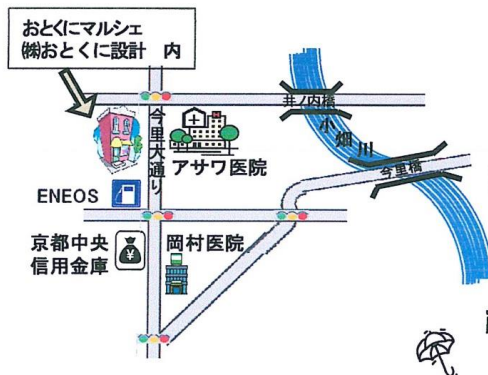

毎月第3土曜日 開催しています

Myバックをご持参ください

開催地

長岡京市今里更ノ町39-8

(株)おとくに設計 ガレージにて

雨天の場合は事務所内にて開催

仕事内容

測量、開発、登記、建築設計、土木設計に係る手続きは複雑です。
調査を行い、経済性、安全性、有効利用等を考慮した設計、申請業務を行っています。是非当社におまかせ下さい