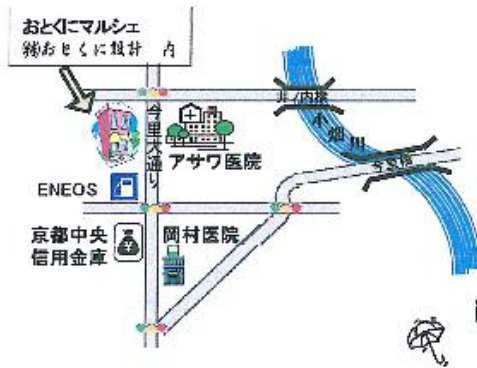

開催地  
長岡京市今里更ノ町39-8  
(株)おとくに設計 ガラージにて

雨天の場合は事務所内にて開催