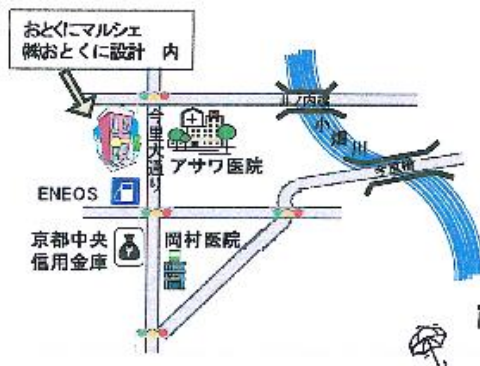

毎月第3土曜日 開催しています

Myバックをご持参ください

開催地
長岡京市今里更ノ町39-8
株式会社おとくに設計 ガラージにて

雨天の場合は事務所内にて開催

仕事内容

測量、開発、登記、建築設計、土木設計に係る手続きは複雑です。
調査を行い、経済性、安全性、有効利用等を考慮した設計、申請業務を行っております。是非当社におまかせ下さい

地域とふれあい54年

(株)おとくに設計