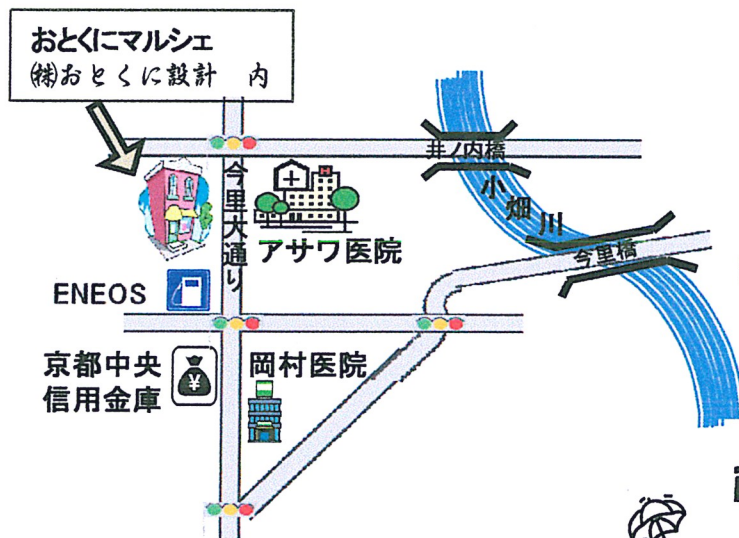

朝市やります！！

12月の「おとくにマルシェ」開催のお知らせ

地元野菜を100円を中心に販売します

今月は15日(土) 朝9時スタート

目玉商品はすぐなくなりますよ！

手作りクッキーもあります

毎月第3土曜日 開催しています

Myバックをご持参ください

開催地

長岡京市今里更ノ町39-8
(株)おとくに設計 ガレージにて

雨天の場合は事務所内にて開催

仕事内容

測量、開発、登記、建築設計、土木設計に係る手続きは複雑です。
調査を行い、経済性、安全性、有効利用等を考慮した設計、申請業務を行っています。是非当社におまかせ下さい

地域とふれあい54年

(株)おとくに設計

お問合せ先