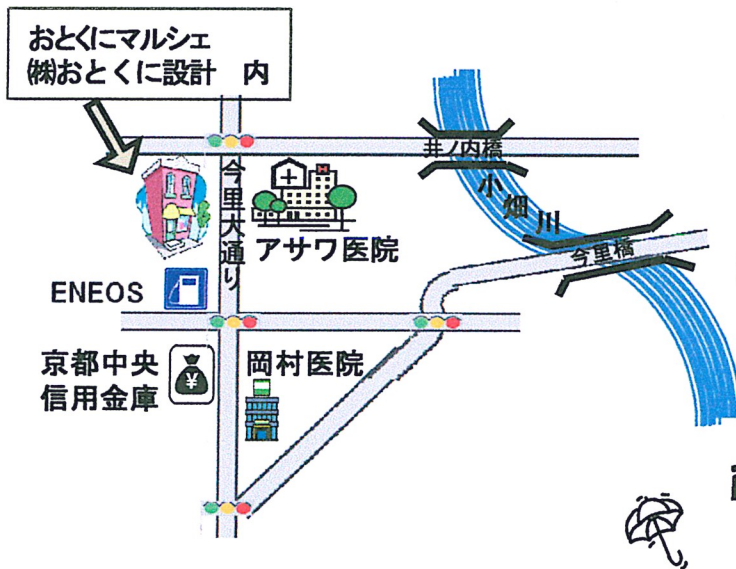

# 朝市やります！！

11月の「おとくにマルシェ」開催のお知らせ

地元野菜を100円を中心に販売します

今月は17日(土) 朝9時スタート

目玉商品はすぐなくなりますよ！

手作りクッキーもあります

毎月第3土曜日 開催しています

Myバックをご持参ください

開催地

長岡京市今里更ノ町39-8  
(株)おとくに設計 ガラージにて

雨天の場合は事務所内にて開催