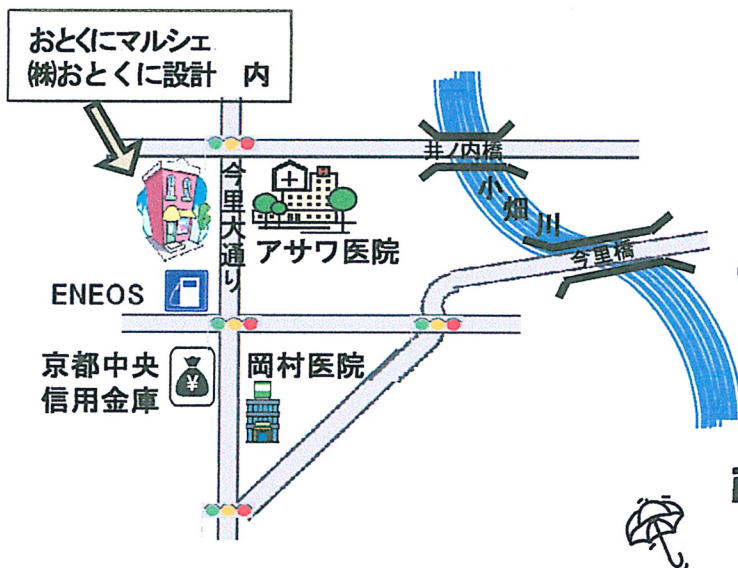

# 朝市やります！！

5月の「おとくにマルシェ」開催のお知らせ

地元野菜を100円を中心に販売します

今月は19日(土) 朝9時スタート

目玉商品はすぐなくなりますよ！

手作りクッキーもあります

毎月第3土曜日 開催しています

Myバックをご持参ください

開催地

長岡京市今里更ノ町39-8  
(株)おとくに設計 ガラージにて

雨天の場合は事務所内にて開催