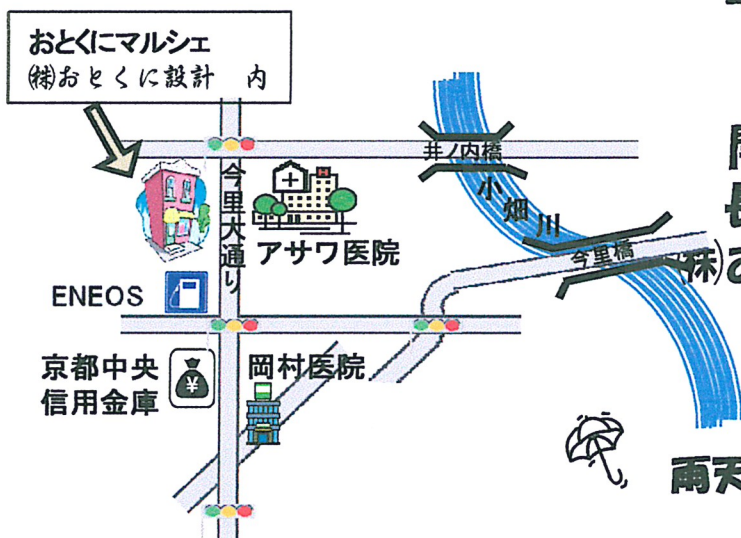

朝市やります！！

3月の「おとくにマルシェ」開催のお知らせ

地元野菜を100円を中心に販売します

今月は17日(土) 朝9時スタート

目玉商品はすぐなくなりますよ！

手作りクッキーもあります

毎月第3土曜日 開催しています

Myバックをご持参ください

開催地

長岡京市今里更ノ町39-8

おとくに設計 ガラージにて

雨天の場合は事務所内にて開催

仕事内容

測量、開発、登記、建築設計、土木設計に係る手続きは複雑です。調査を行い、経済性、安全性、有効利用等を考慮した設計、申請業務を行っています。是非当社におまかせ下さい

地域とふれあい52年

(株)おとくに設計