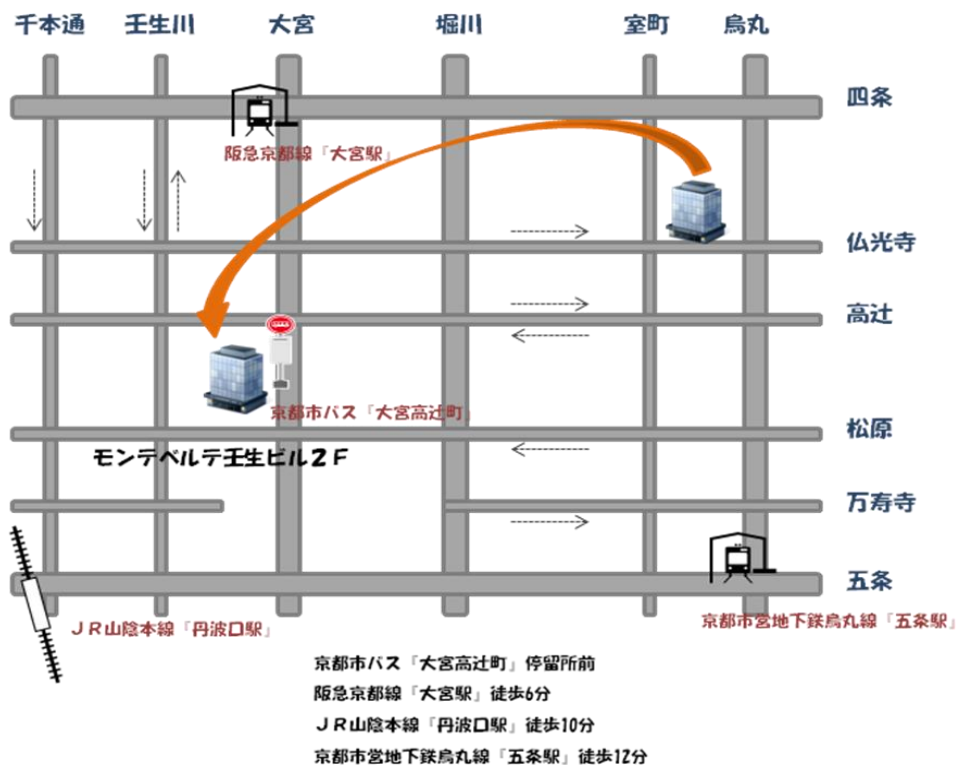

◇京都支社事務所

〒600-8387

京都市下京区高辻大宮町 123

モンテベルデ壬生ビル 2階

TEL 075-823-7711

FAX 075-823-7713

E-mail: silkland.sec@muse.ocn.ne.jp

以上