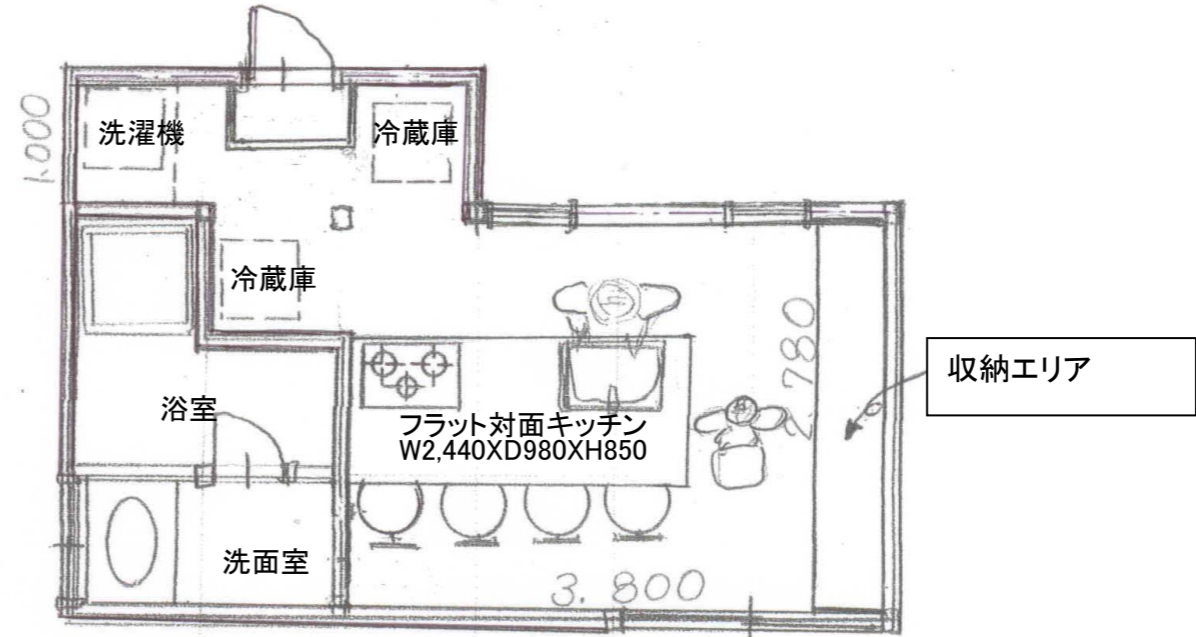

リフォーム前

リフォーム後

プラン図

リビングピース

担当

中野 弘子
作成日

工事名

台所改装工事1