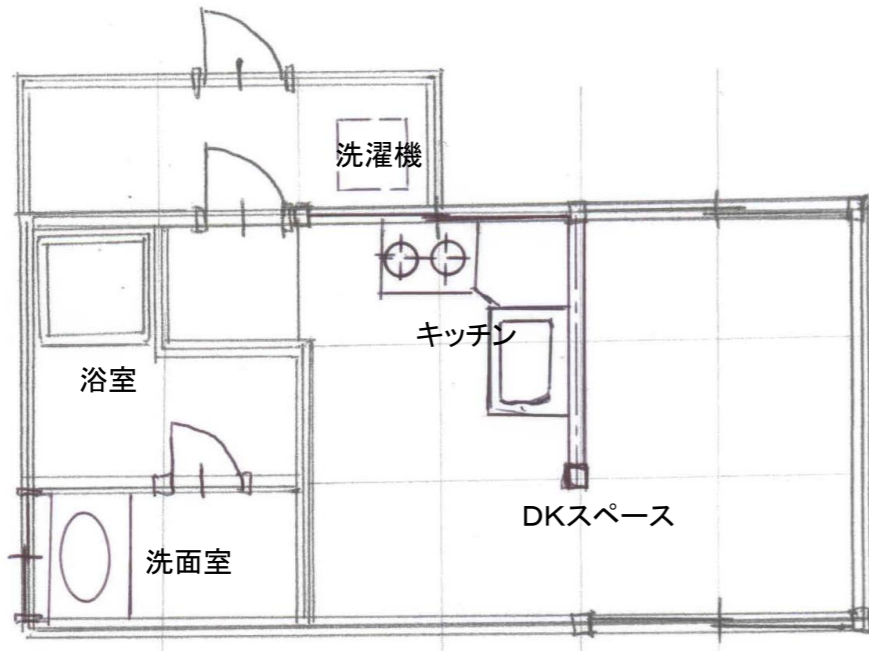

リフォーム前

リフォーム後

プラン図

リビングピース

担当

中野 弘子
作成日

工事名

台所改装工事1